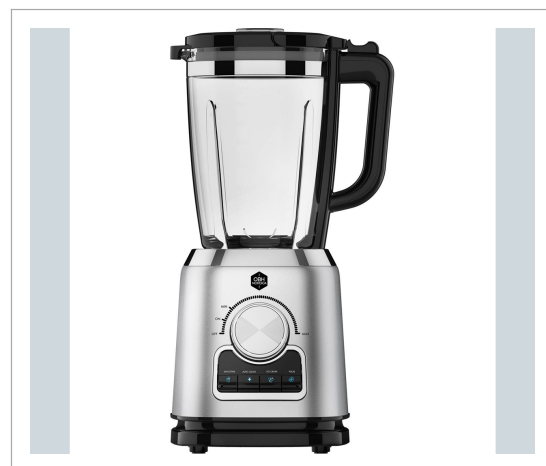

## OBH - OBH NORDICA Prime Mix - Blender

OBH NORDICA Prime Mix Vil du kunne lave dine egne smoothies, saucer og guacamole på en enkel og effektiv måde? Så er Prime Mix blenderen fra OBH Nordica perfekt til dig! Med sin højtydende 1400 W motor og 6-bladede knivsæt kan du knuse is og blande dine yndlingsingredienser til perfektion. Derudover er rengøring let. Kraftig 1400 W motor til perfekt blanding Med en 1400 W motor kan Prime Mix blenderen fra OBH Nordica knuse is og blande alle dine yndlingsingredienser på en enkel og effektiv måde. Med sin trinløse hastighed og pulsfunktion kan du nemt tilpasse hastigheden til dine behov. Pulsfunktionen med enhver hastighed letter tilberedning af tykke eller frosne fødevarer. Med denne blender er det nemt at lave din egen mandelmælk og jordnøddesmør. Dens høje hastighed garanterer en jævnere konsistens af smoothien og en hurtigere tilberedningstid for dig, der er presset på tid. Blenderens kraftige og hurtige motor gør det også muligt at blande hårde ingredienser som nødder og frø. Du kan blande, hakke, blande og knuse med højeste præcision. 4 forskellige programmer til nem brug Prime Mix blender har 4 forudindstillede programmer. Du kan vælge mellem Smoothie, Ice Crush, Clean og Pulse programmer. Nem at rengøre og vedligeholde Prime Mix blenderen fra OBH Nordica er ikke kun nem at bruge, men også nem at rengøre. Med et aftageligt knivsæt og et specielt rengøringsprogram er det nemt at holde blenderen i top stand. Højkvalitets konstruktion Prime Mix blender er lavet med højeste kvalitet og holder længe. Den har et rustfrit stålhus og en kande på 1,75 liter i tykt kraftigt glas. Derudover har den et sikkerhedsafdækning, som gør, at maskinen ikke kan bruges, medmindre låget er på. Skab dine yndlingsdrinks og -mixer på en nem måde Med Prime Mix-blenderen fra OBH Nordica kan du skabe dine yndlingsdrinks og -mixer på en nem måde. Knus is, blend ingredienser og skab sunde og velsmagende smoothies, røre, marinader, drinks og saucer på et øjeblik. 1400 W 4 programmer 6-bladede knive i rustfrit stål Kande i tykt, stærkt glas