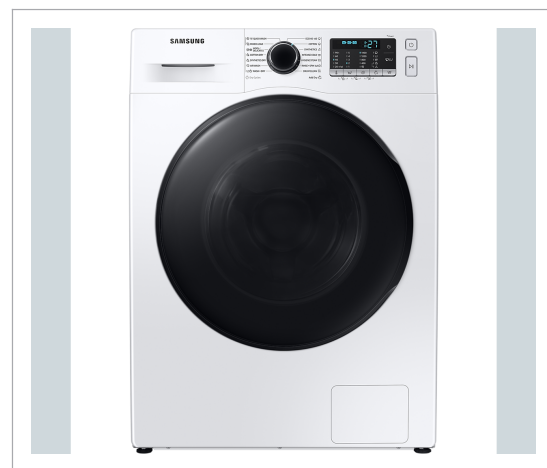

## Samsung - Samsung WD80TA047BT/EE - Vaske/tørremaskine

### Samsung vaske/tørremaskine WD80TA047BT/EE

Oplev en revolutionerende vaskeoplevelse med Samsungs WD80TA047BT/EE vaskemaskine/tørretumbler. Banebrydende teknologi, der sikrer renhed, effektivitet og skånsomhed for dit tøj. Du kan vaske og tørre 5 kg vasketøj på én gang uden at tage det ud af maskinen. Kraftfulde bobler Vask tøj effektivt med mindre energi, tid og kræfter. Eco Bubble™ sikrer kraftig, men skånsom vask ved lave temperaturer. Når du tilsætter vaskemiddel, opløses det og aktiveres ved at blive til bobler. Vaskemidlet trænger derefter hurtigt ind i hver enkelt tekstilfiber og opløser snavs og pletter, så de nemt kan vaskes væk. Det vasker lige så effektivt i koldt vand (15°C) som i varmt vand, samtidig med at det sparer energi og beskytter farverne og tekturen i dit tøj. Air Wash Hold tøj hygiejnisk og friskt uden vand og vaskemiddel. Air Wash-teknologien fjerner dårlig lugt fra dit tøj og sengetøj, så det altid lugter rent. Ubehagelige lugte og 99,9 % af bakterierne fjernes blot med opvarmet luft. Der er ikke behov for kogning eller dyre og potentielt